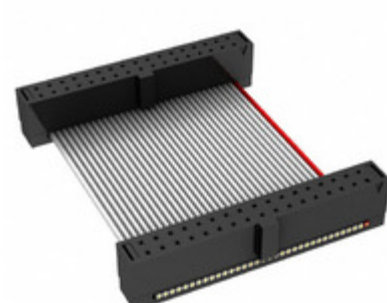

## FFSD-17-D-02.50-01-N

Obrázky jsou pouze orientační.  
Podrobné informace o produktu naleznete v části Technické údaje produktu.  
Koupit FFSD-17-D-02.50-01-N s důvěrou od Component-World.HK, 1 rok záruka

**Part Number:** [FFSD-17-D-02.50-01-N](#)

**Výrobce:** [Samtec, Inc.](#)

**Popis:** .050 X .050 C.L. FEMALE IDC ASSE

**Datový list:** [FFSD Series Datasheet](#)

[FFSD-xx-x-xx.xx-01-x-x-zzz Drawing](#)

**RoHS Status:** Bez olova / V souladu RoHS

### PARAMETR PRODUKTU

<b>Part Number</b>	FFSD-17-D-02.50-01-N	<b>Výrobce</b>	<a href="#">Samtec, Inc.</a>
<b>Popis</b>	.050 X .050 C.L. FEMALE IDC ASSE	<b>Stav volného vedení / RoHS</b>	Bez olova / V souladu RoHS
<b>Dostupné množství</b>	8391 pcs	<b>Datový list</b>	<a href="#">FFSD Series Datasheet</a> <a href="#">FFSD-xx-x-xx.xx-01-x-x-zzz Drawing</a>
<b>Kategorie</b>	<a href="#">Sestavy kabelů</a>	<b>Série</b>	*
<b>Stav volného vedení / RoHS</b>	Lead free / RoHS Compliant	<b>Detailní popis</b>	Position Cable Assembly Rectangular